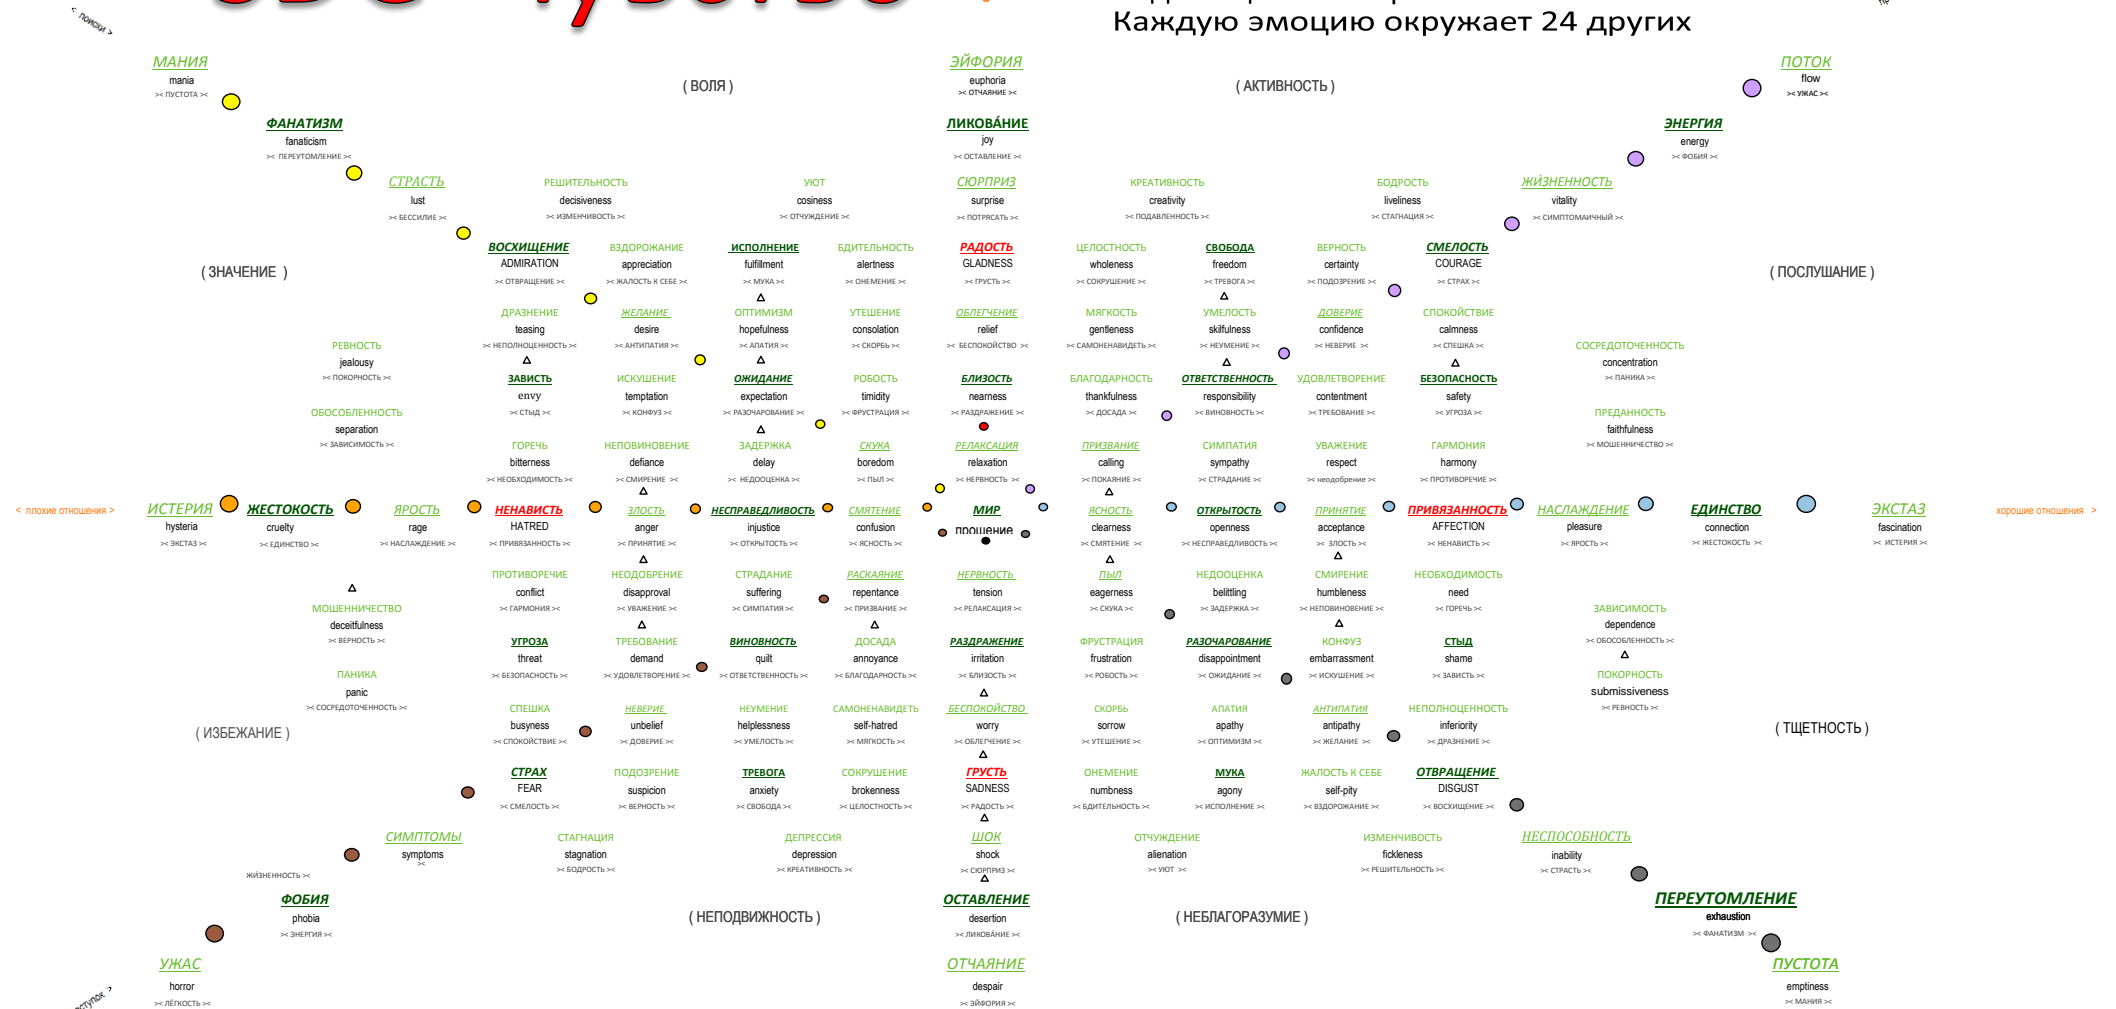

чувства приходят и уходят

SDG*ЧУВСТВО

От центра начинается 8 эмоций
Пожалуйста прочитай колонки снизу вверх
Под эмоцией - ее противоположность
Каждую эмоцию окружает 24 других

*Soli Deo Gloria или "Слава Одному Бору" 9.3.2016